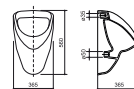

## DIMENSIUNI

Lungime	365 mm
Lățime	365 mm
Înălțime	560 mm

## SCHIȚE TEHNICE

## CARACTERISTICI

Diametru admisie (mm): 35

Pozitie admisie apă: Orizontal spate